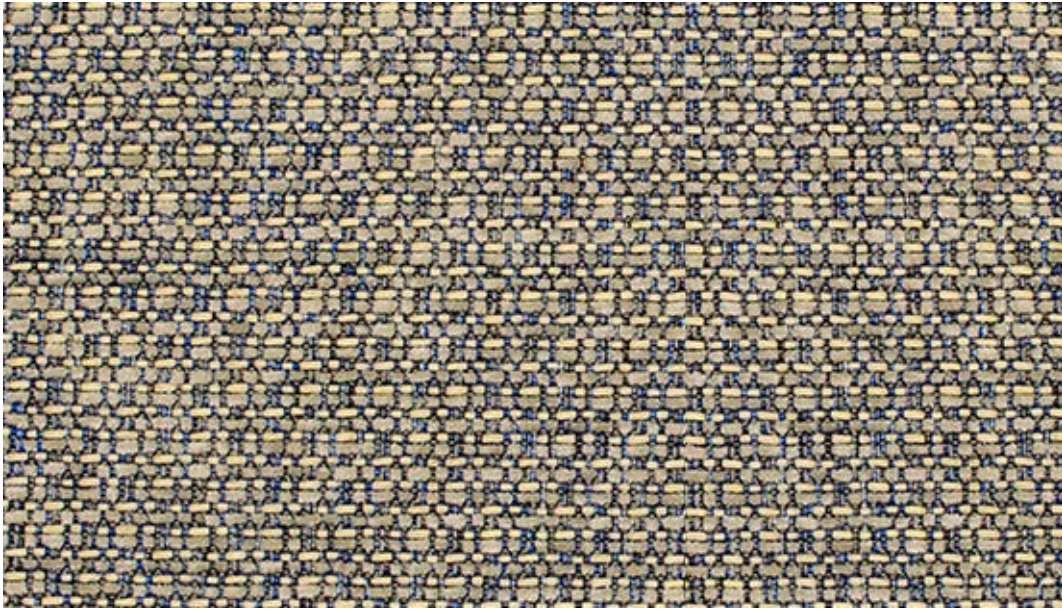

TEMPT™

by Gabriel

ARS SEDENDI®

KÖHL Standard-Kollektion
TEMPT

66131
66130
61171
60147
60900

67045

65076

68100

64118

66129

67045

66130

66131

61169

60152

60146

61168

60147

61171

61172

60153

61170

68101

60900

61173

TEMPT™

Tempt specifications: www.gabriel.dk

Please be aware that the PDF colour shades can appear different from the real fabric colours.
We advise you to request actual fabric samples before ordering.