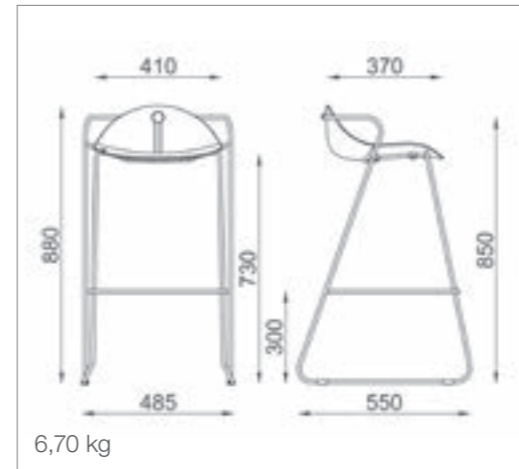

Hochwertiges PP sorgt für entspanntes Sitzen.

NL Hoogwaardig polypropylene zorgt voor relaxed zitcomfort.

UK High quality, durable wipe clean polypropylene ensures relaxed sitting.

F Polypropylène de haute qualité assure une assise détendue.

Technische Daten

NL Technische gegevens

UK Technical Data

F Données techniques