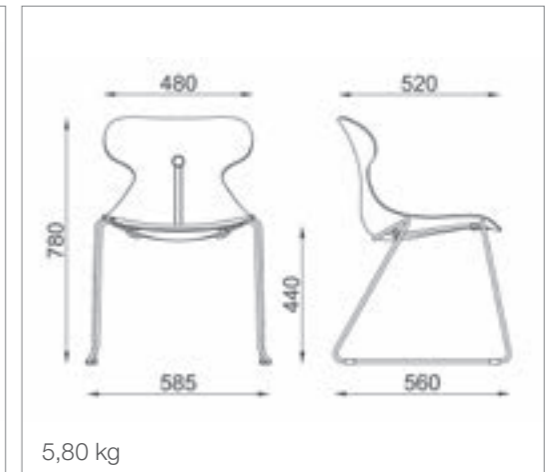

Hochwertiges PP sorgt für entspanntes Sitzen.

NL Hoogwaardig polypropylene zorgt voor relaxed zitcomfort.

UK High quality, durable wipe clean polypropylene ensures relaxed sitting.

F Polypropylène de haute qualité assure une assise détendue.

Technische Daten

NL Technische gegevens

UK Technical Data

F Données techniques