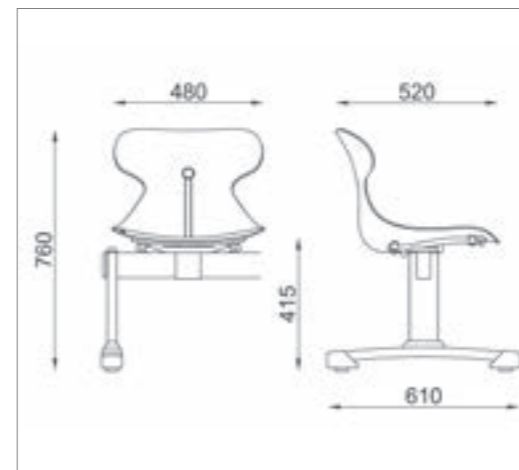

Hochwertiges PP sorgt für entspanntes Sitzen.

NL Hoogwaardig polypropylene zorgt voor relaxed zitcomfort.

UK High quality, durable wipe clean polypropylene ensures relaxed sitting.

F Polypropylène de haute qualité assure une assise détendue.

Technische Daten

NL Technische gegevens

UK Technical Data

F Données techniques