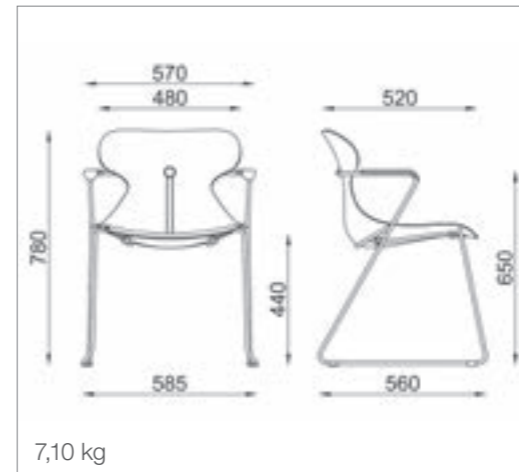

Hochwertiges PP sorgt für entspanntes Sitzen.

NL Hoogwaardig polypropylene zorgt voor relaxed zitcomfort.

UK High quality, durable wipe clean polypropylene ensures relaxed sitting.

F Polypropylène de haute qualité assure une assise détendue.

Technische Daten

NL Technische gegevens

UK Technical Data

F Données techniques