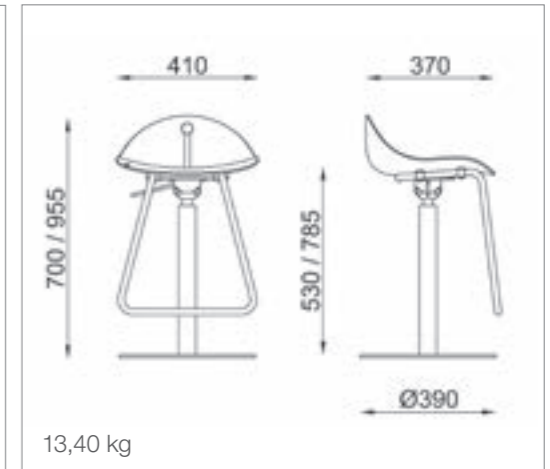

Hochwertiges PP sorgt für entspanntes Sitzen.

NL Hoogwaardig polypropylene zorgt voor relaxed zitcomfort.

UK High quality, durable wipe clean polypropylene ensures relaxed sitting.

F Polypropylène de haute qualité assure une assise détendue.

Technische Daten

NL Technische gegevens

UK Technical Data

F Données techniques